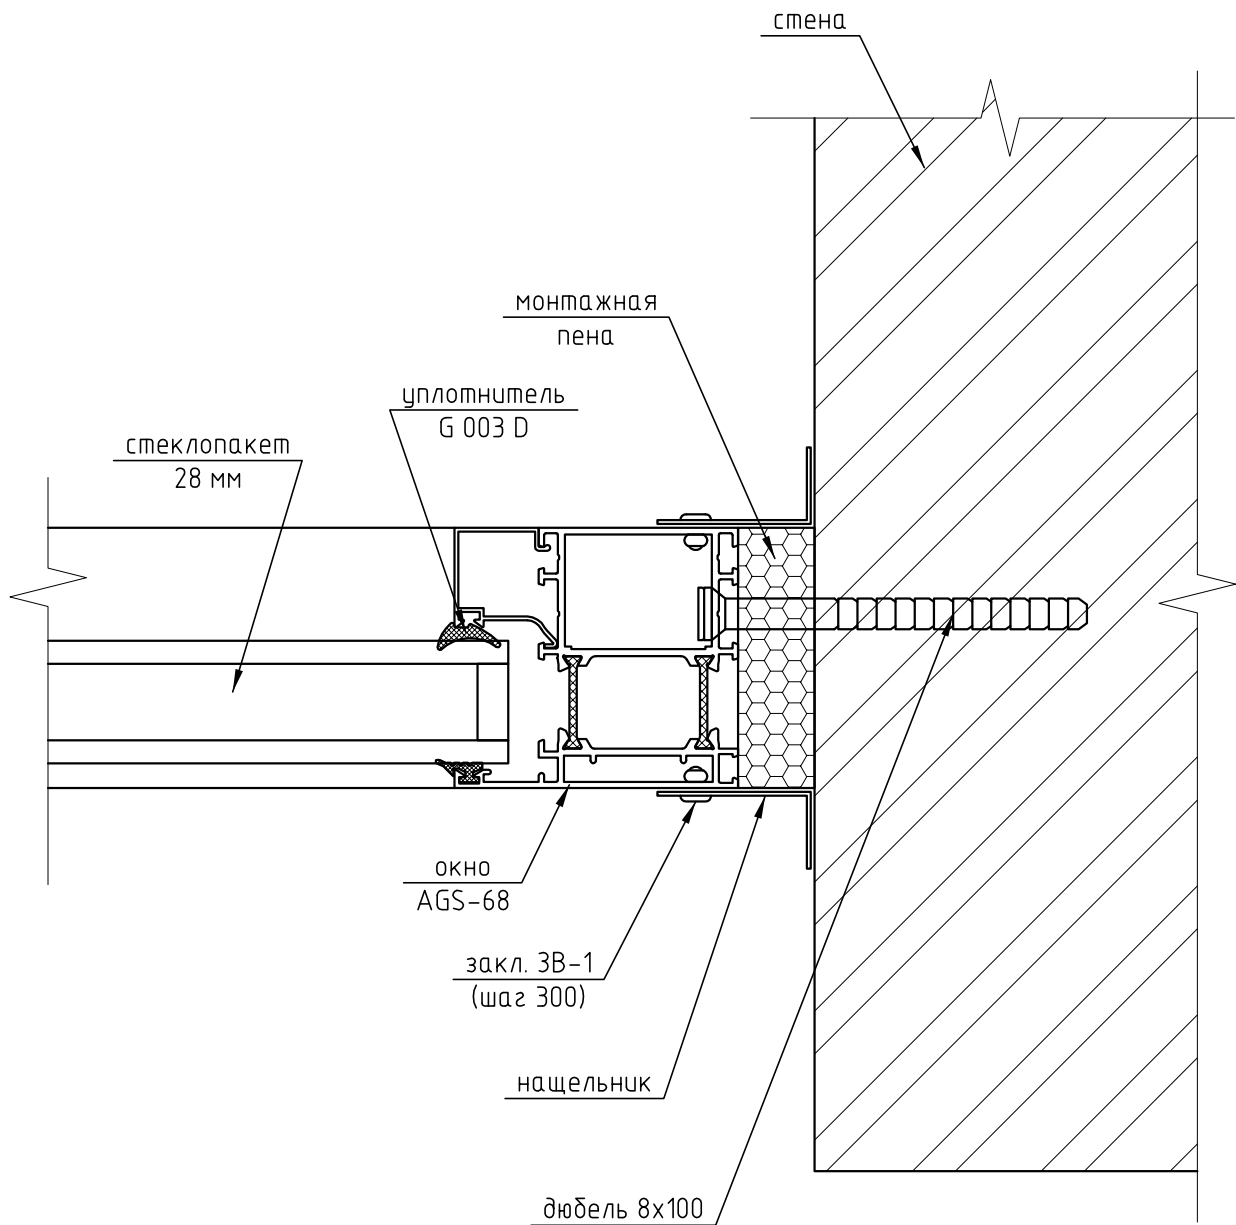

4

M 1:2

244-01-КМ

Частный жилой дом по адресу:  
Московская обл., Пирогово

Изм.	Кол. уч.	Лист	№ док.	Подп.	Дата				
Разраб.		Марков				Зимний сад	Стадия	Лист	Листов
Проверил							п	9	
						Узел 4	ООО "Алрейн"		