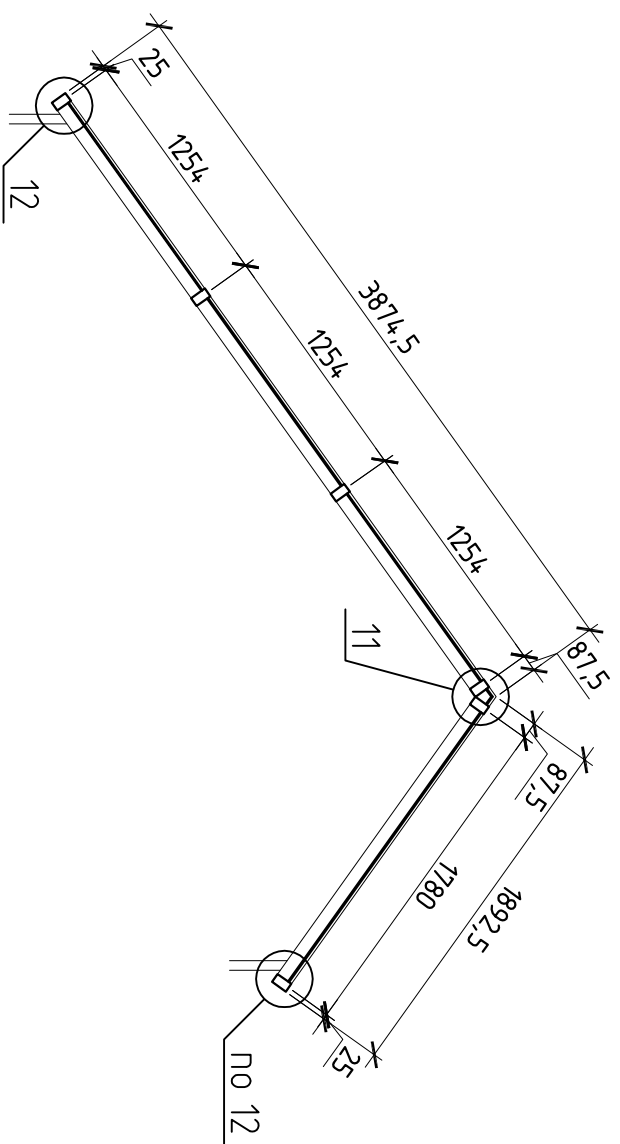

Вид В
М 1:40

Вид В
М 1:40

2-2

1) Цвет профилей - RAL 8008 (светло-коричневый)

- стеклопакет прозрачный 6мм (6 - 20 - 6LOWE)
- стеклопакет прозрачный 32мм (32 - 20 - 3.13LOWE)
- триплекс прозрачный 6мм (3.1.3)

244-01-КМ				Частный жилой дом по адресу: МО, Нарофоминский р-н, д. Хлопово, с/т Десна, ул. Ссада, д. 4		
Изм.	Кол.уч.	Лист	№ док.	Подп.	Дата	
Разраб.		Марков				
Проверил		Шумаров				
Зумный сад				Стация	Лист	Листов
Виды В и В, разрез 2-2				П	4	
						ООО "Артейн"