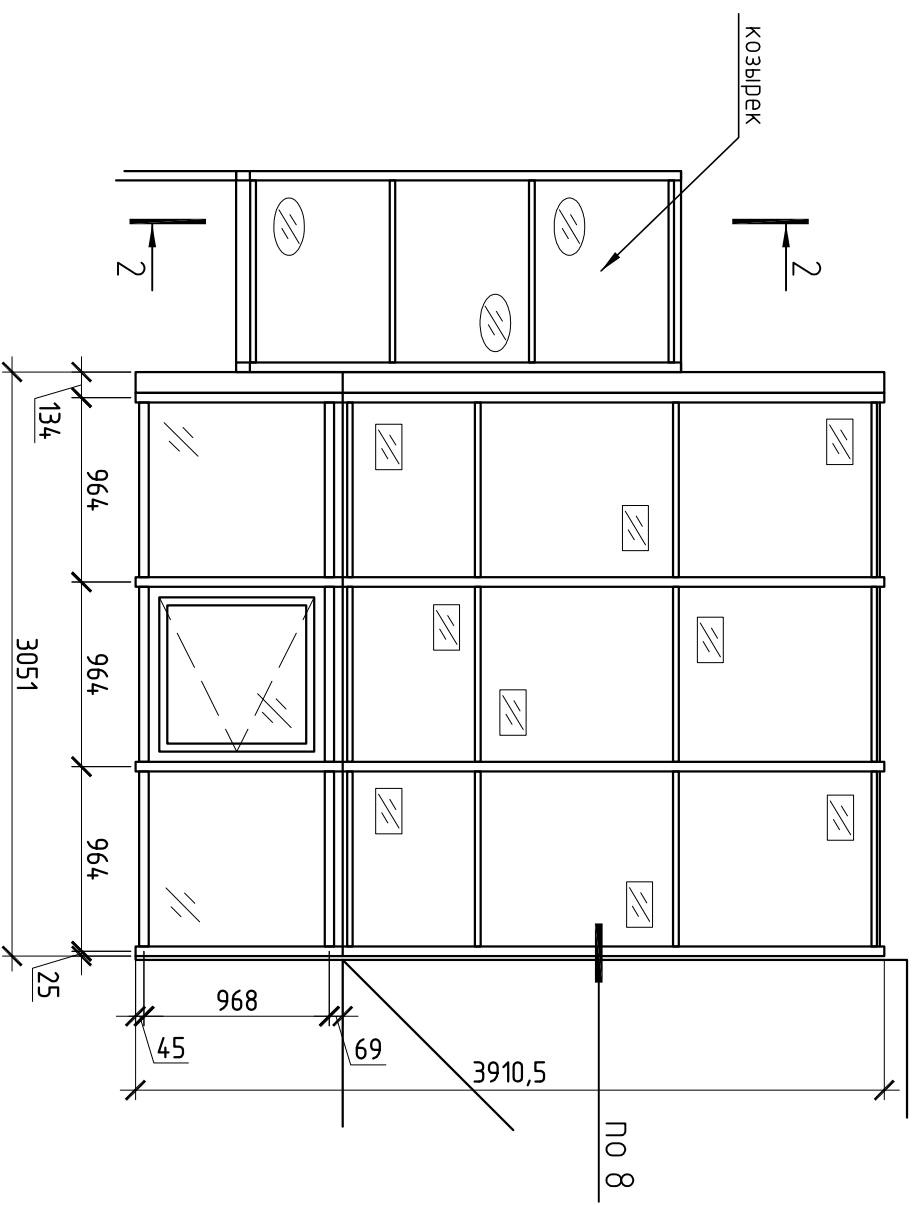

Вид В
М 1:40

Вид В
М 1:40

2-2

1) Цвет профилей - RAL 8008 (светло-коричневый)

- стеклопакет прозрачный 6мм (6 - 20 - 6LOWE)
- стеклопакет прозрачный 32мм (32 - 20 - 3.13LOWE)
- триплекс прозрачный 6мм (3.1.3)