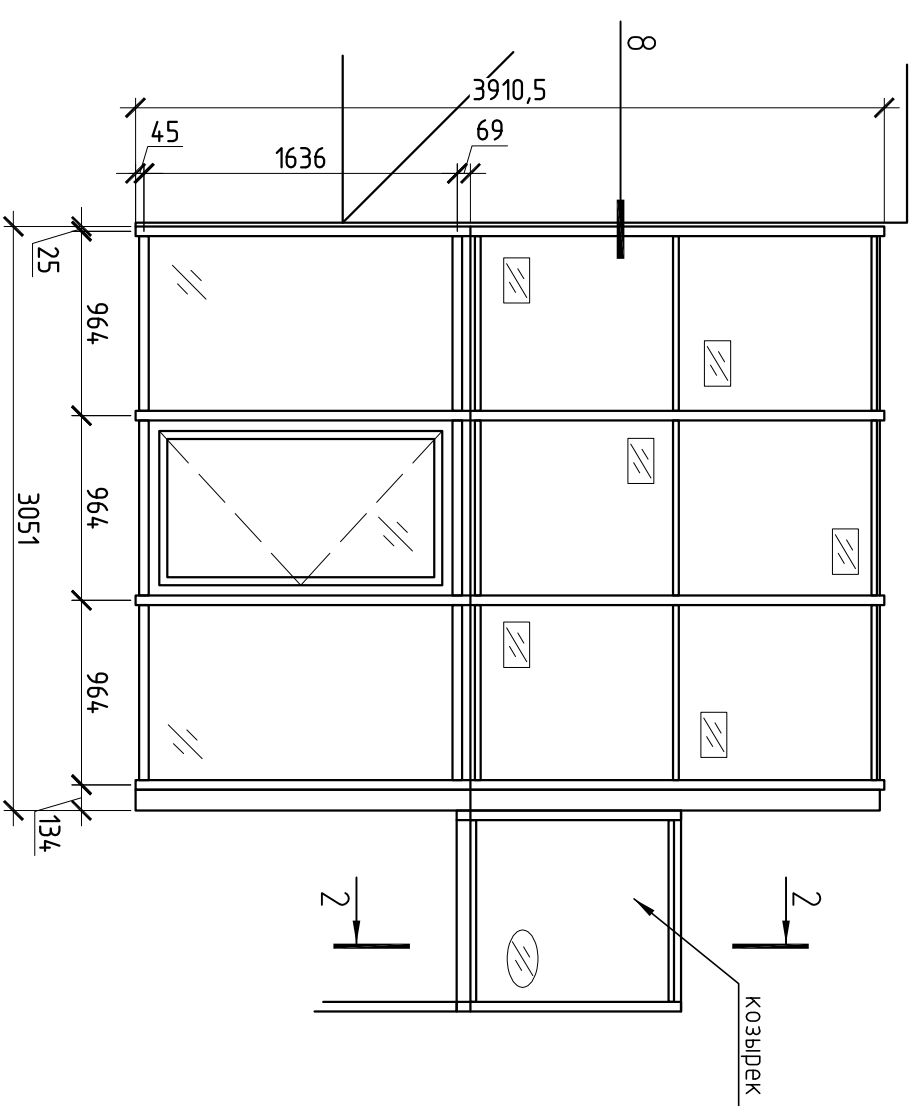

Вид В
М 1:40

Вид В
М 1:40

2-2

1) Цвет профилей - RAL 8008 (светло-коричневый)

- стеклопакет прозрачный 6мм (6 - 20 - 6LOWE)
- стеклопакет прозрачный 32мм (32 - 20 - 3.13LOWE)
- триплекс прозрачный 6мм (3.1.3)